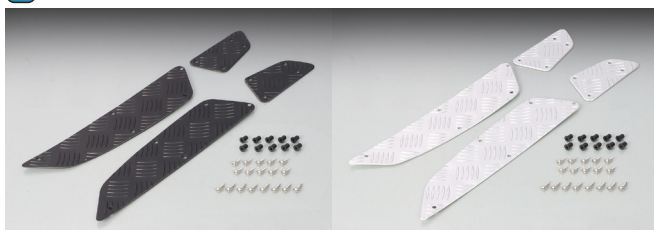

NEW PRODUCT INFORMATION

2025 Vol.02-1

'25モデル
PCX
(FNo.JK05-1200001~)
PCX160
(FNo.KF47-1200001~)

カスタマイズアイテム! トレース!

ボディ系関連アイテム

ドレスアップ定番お薦めアイテム!

■ ステップボード

フットスペースをアルミ縞板ステップボードでドレスアップ! シルバー・ブラックアルマイト仕上げの2色をラインナップ。

適合
PCX (FNo.JK05-1200001~)、PCX160 (FNo.KF47-1200001~)

備考
●ボルトオン ●アルミ製(縞板仕様) ●アルマイト仕上げ ●タッピングビス、トラスビス、ウェルナット付属 ●左右1SET

カラー	商品コード	税込価格(本体価格)	JANコード
ブラック	538-1490050	¥25,300 (¥23,000)	4 990852 128563
シルバー	538-1490060		4 990852 128570